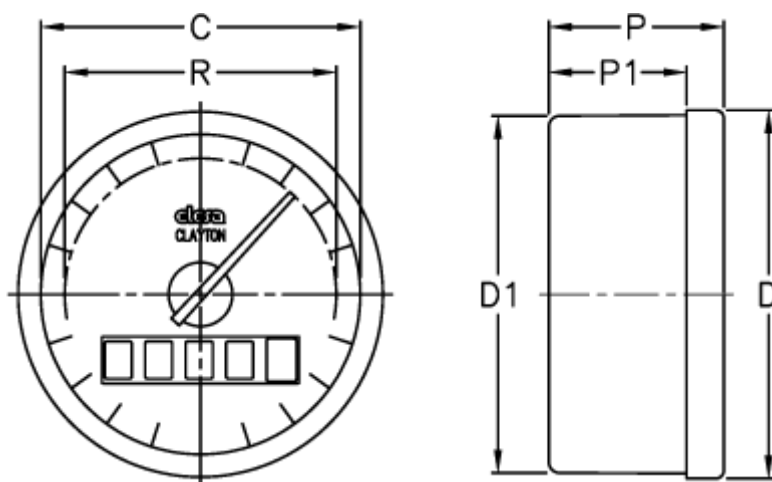

Varenummer: 2307072702  
Beskrivelse: E+G Indikator  
GW12-0004.0-S

## Mål

C	= 60
D	= 68.5
D1	= 67
P	= 33
P1	= 26
R	= 51
Viserens nøjagtighed = 0,05	